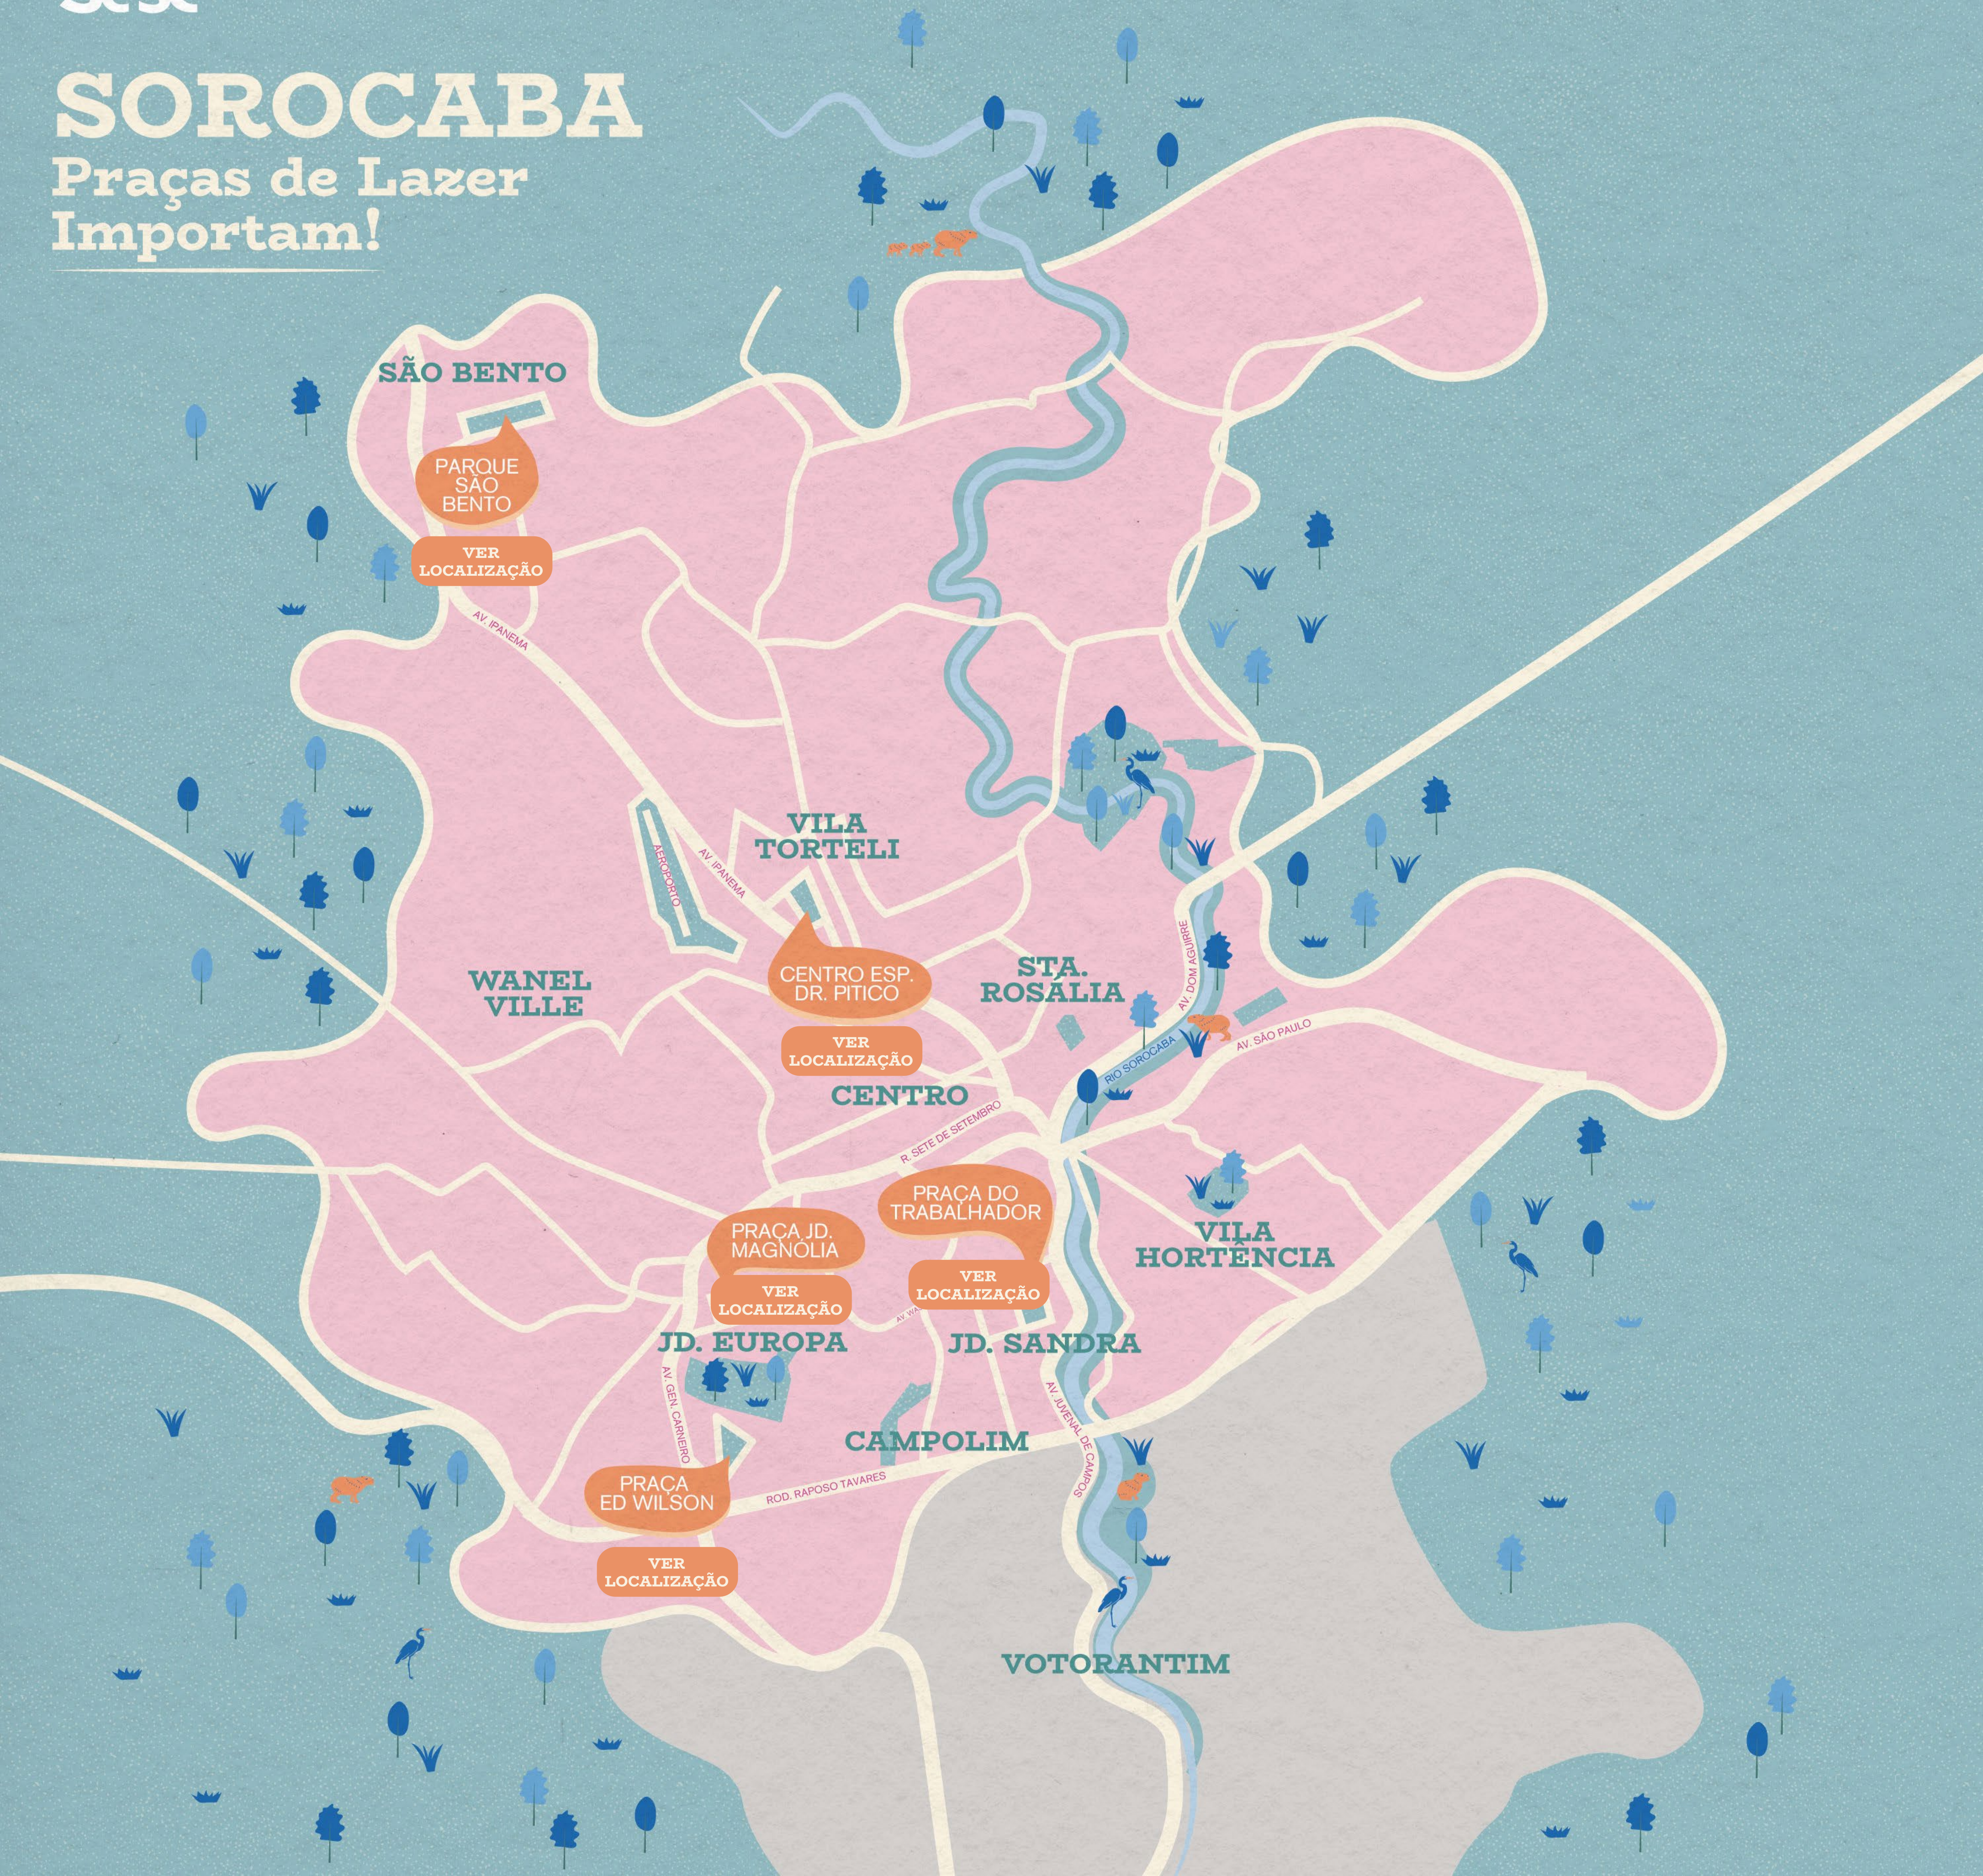

# SOROCABA

Praças de Lazer  
Importam!

SÃO BENTO

PARQUE  
SÃO BENTO

VER  
LOCALIZAÇÃO

AV. IPANEMA

VILA  
TORTELI

AEROPORTO

AV. IPANEMA

CENTRO ESP.  
DR. PITICO

VER  
LOCALIZAÇÃO

CENTRO

R. SETE DE SETEMBRO

STÁ.  
ROSÁLIA

AV. DOM AGUIRRE

AV. SÃO PAULO

RIO SOROCABA

WANEL  
VILLE

PRAÇA DO  
TRABALHADOR

VER  
LOCALIZAÇÃO

VILA  
HORTÊNCIA

PRAÇA JD.  
MAGNÓLIA

VER  
LOCALIZAÇÃO

JD. EUROPA

JD. SANDRA

CAMPOLIM

PRAÇA  
ED WILSON

VER  
LOCALIZAÇÃO

AV. GEN. CARNEIRO

ROD. RAÍSO TAVARES

AV. JUVENAL DE CAMPOS

VOTORANTIM