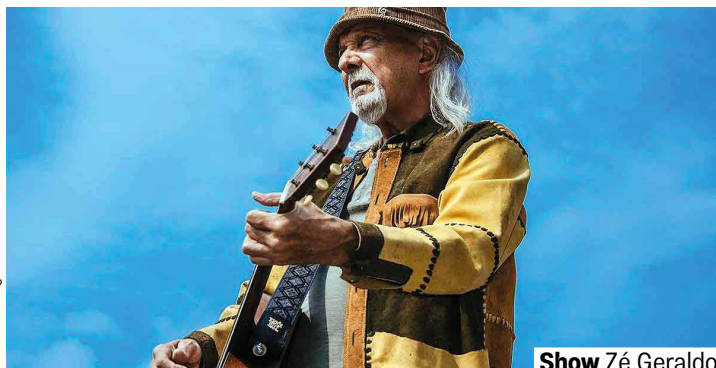

Shows e Espetáculos

MÚSICA

Show

EVINHA

Uma Voz, um Piano

Neste show, Evinha, do Trio Esperança, e o pianista Gerard Gambus, se juntam num clima intimista para apresentar os principais sucessos de sua carreira solo e também do trio. Evinha é uma cantora brasileira, que também integrou o grupo Golden Boys e o Trio Esperança ao lado de seus irmãos.

Dia 8. Sexta.

20h às 21h

Teatro

● R$15

■ R$25

▲ R$50

L

Show

VANGUART

Demorou Pra Ser

Após um breve hiato, a banda Vanguard retorna aos palcos com a turnê *Demorou Pra Ser*. Este novo ciclo de apresentações marca mais de duas décadas de estrada, consolidando a Vanguard como pioneira na cena folk brasileira.

Dia 9. Sábado.

20h às 21h30

Teatro

● R$15

■ R$25

▲ R$50

L

Foto: Paulo Riga

Show Zé Geraldo

Show

ZÉ GERALDO

O Lugar Onde Eu Nasci

Em plena atividade artística, o mineiro Zé Geraldo celebra 80 anos de idade e 45 de carreira com um novo álbum de inéditas e show comemorativo, *O Lugar Onde Eu Nasci*. Acompanhado por uma superbanda, o show apresenta com canções desse novo trabalho, ao lado de grandes sucessos da carreira, em novos arranjos.

Dia 10. Domingo.

18h às 19h30

Teatro

● R$15

■ R$25

▲ R$50

12