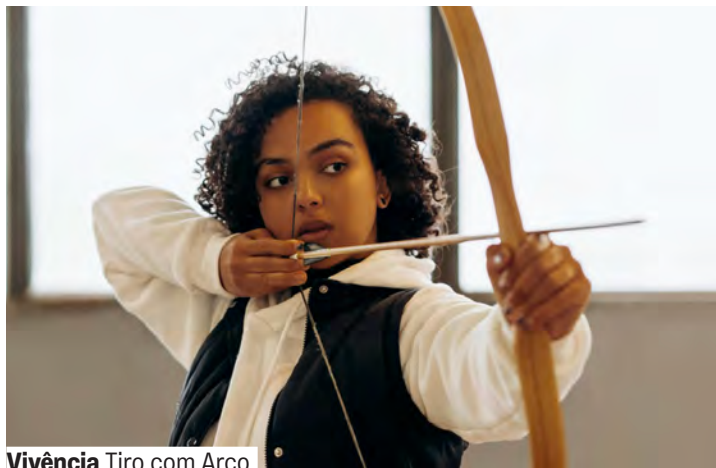

Vivência

TIRO COM ARCO

Com pessoas Educadoras Sesc

Descubra a arte ancestral do arco e flecha em uma vivência única! Conecte corpo e mente, desenvolva foco, equilíbrio e precisão enquanto lança flechas rumo ao alvo neste esporte olímpico. Uma experiência envolvente que desperta concentração, autoconfiança e prazer em cada disparo, com o apoio das Educadoras e Educadores do Sesc.

De 4 a 26/4.

Sábados e domingos, 13h30 às 15h30.

Campo de Grama Sintética

Grátis

A partir de 6 anos.

Vivência Tiro com Arco

Divulgação

Vivência

BASQUETE 3X3

Com disponibilização de bolas e coletes, além da mediação dos Educadores (as) do Sesc Guarulhos.

De 4 a 25/4.

Sábados, 12h30 às 17h30.

Quadra Poliesportiva

Grátis

A partir de 13 anos.

Aula aberta

INICIAÇÃO AO VOLEIBOL

Com pessoas educadoras Sesc

Serão ministradas aulas abertas de Voleibol com o foco nos iniciantes. Será possível realizar os principais exercícios que são praticados durante o processo de ensino aprendizagem da modalidade. Os Educadores (as) auxiliarão os praticantes durante as atividades e nos ajustes corporais necessários para a realização das ações do jogo.

De 6/4 a 25/4.

Sábados, 12h30 às 13h50 e 5/4.

Sábado, 13h às 14h20

Ginásio Grátis - Entrega de senhas no local com 30 minutos de antecedência.

A partir de 13 anos.