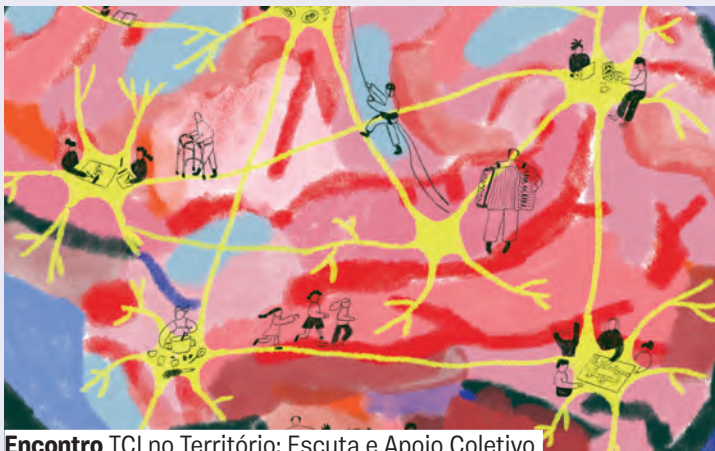

Encontro TCI no Território: Escuta e Apoio Coletivo

Rafaela Pascotto

Encontro

TCI NO TERRITÓRIO: ESCUTA E APOIO COLETIVO
Instituto Afinando a Vida

Promove uma conversa sobre a Terapia Comunitária Integrativa (TCI) com Agentes Comunitários de Saúde, reconhecendo saberes prévios e compartilhando experiências. Enquanto Prática Integrativa e Complementar em Saúde do SUS, a TCI é apresentada como ferramenta de cuidado que fortalece a escuta, o acolhimento e os vínculos, incentivando o apoio mútuo e a busca coletiva por ajuda e bem-estar.

Dia 14.

Terça,
10h às 12h.

Sala 4 - Auditório
Grátis

18

Palestra

TROCAS DE EXPERIÊNCIAS: TERAPIA
COMUNITARIA INTEGRATIVA - TCI
Instituto Afinando Vidas

A roda apresenta a Terapia Comunitária Integrativa como prática de cuidado que transforma a comunicação em ferramenta de promoção da saúde. Voltada a Agentes Comunitários de Saúde, a ação fortalece a escuta sensível, o diálogo e os vínculos no território, valorizando a troca de experiências e o cuidado coletivo. Ao final, os participantes vivenciam uma experiência de TCI.

Dia 16.

Quinta,
14h às 17h.

Sala 3
Grátis

18