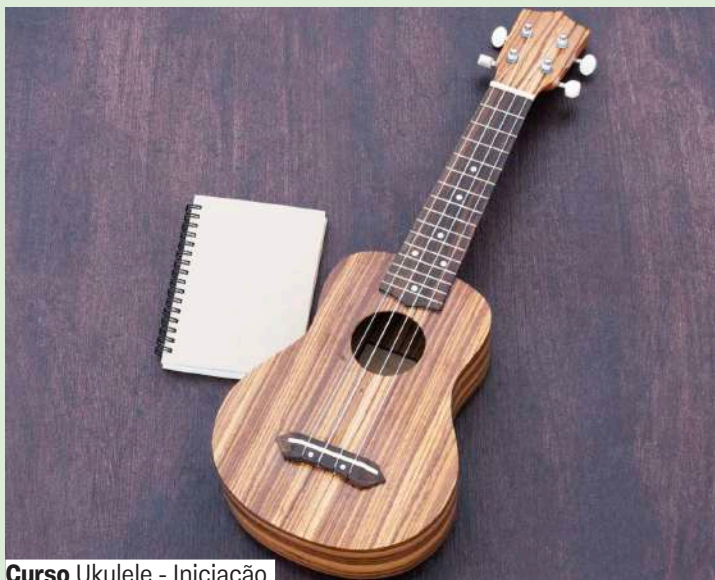

Curso

UKULELE - INICIAÇÃO

Com Tita Reis, educador do Centro de Músic Sesc

O curso de iniciação ao Ukulele apresenta os fundamentos indispensáveis para quem deseja ingressar no universo musical de forma leve e acessível. Ao longo das aulas, participantes exploram postura, afinação, acordes básicos, ritmos característicos, batidas tradicionais do instrumento e técnicas iniciais de dedilhado, sempre com foco na prática e na autonomia para tocar repertórios populares.

De 18/3 a 24/6.

**Quartas,
13h30 às 15h30.**

Estúdio 13- Sala
C.M. Coletiva

Inscrição

▲ R$ 40,00

■ R$ 20,00

● R$ 12,00

12

Curso Ukulele - Iniciação

Divulgação

Curso

GUITARRA ELÉTRICA - INICIANTE

Com Matheus Coelho, educadora do Centro de Músic Sesc

O curso procura desenvolver técnicas básicas do instrumento, como postura, afinação, digitação, leitura de cifras, acordes e suas aplicações em diversos estilos musicais, aplicação de escalas; padrões melódicos, licks e clichês; arpejos, progressões harmônicas, entre outras técnicas, sempre em grupo, com exercício práticos e teóricos. O aluno deve possuir o instrumento.

De 18/3 a 24/6.

Quartas.

16h às 18h.

Estúdio 14- Sala
C.M. Coletiva

Inscrição

▲ R$ 40,00

■ R$ 20,00

● R$ 12,00

12