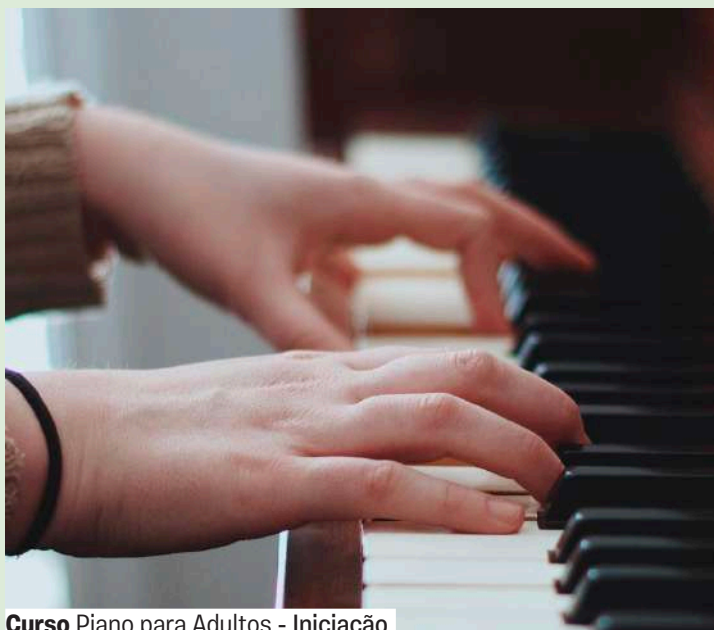

Curso

TROMPA E TROMPETE - PRIMEIRAS NOTAS **Com Gregori Benedito, educador do Centro de Música Sesc**

A aula de trompete e trompa para iniciantes, oferece a crianças e adolescentes uma introdução divertida e gradual ao mundo dos metais. Por meio de práticas musicais simples, jogos sonoros e atividades em grupo, os alunos aprendem os fundamentos da respiração, emissão sonora e leitura musical, desenvolvendo a escuta, a coordenação e o prazer de fazer música.

De 17/3 a 30/6.
Terças,
19h30 às 21h30.
Exceto dia 21/4
Estúdio 13 - Sala
C.M. Coletiva
De 12 a
17 anos.
Inscrição
▲ R$ 40,00
■ R$ 20,00
● R$ 12,00

Curso

PIANO PARA ADULTOS - INICIAÇÃO **Com Marion Loyola, educadora do Centro de Música Sesc**

Curso com objetivo de introduzir os participantes ao instrumentos de teclado de forma colaborativa e prática, desenvolvendo percepção musical, coordenação motora, noções básicas de leitura de partitura e repertório para tocar em grupo. As aulas são ministradas com o uso de teclados eletrônicos disponibilizados pelo Sesc.

De 17/3 a 30/6.
Terças,
19h30 às 21h30.
Exceto dia 21/4
Estúdio 14 - Sala
C.M. Coletiva
De 18 a
59 anos.
Inscrição
▲ R$ 40,00
■ R$ 20,00
● R$ 12,00

Curso Piano para Adultos - Iniciação